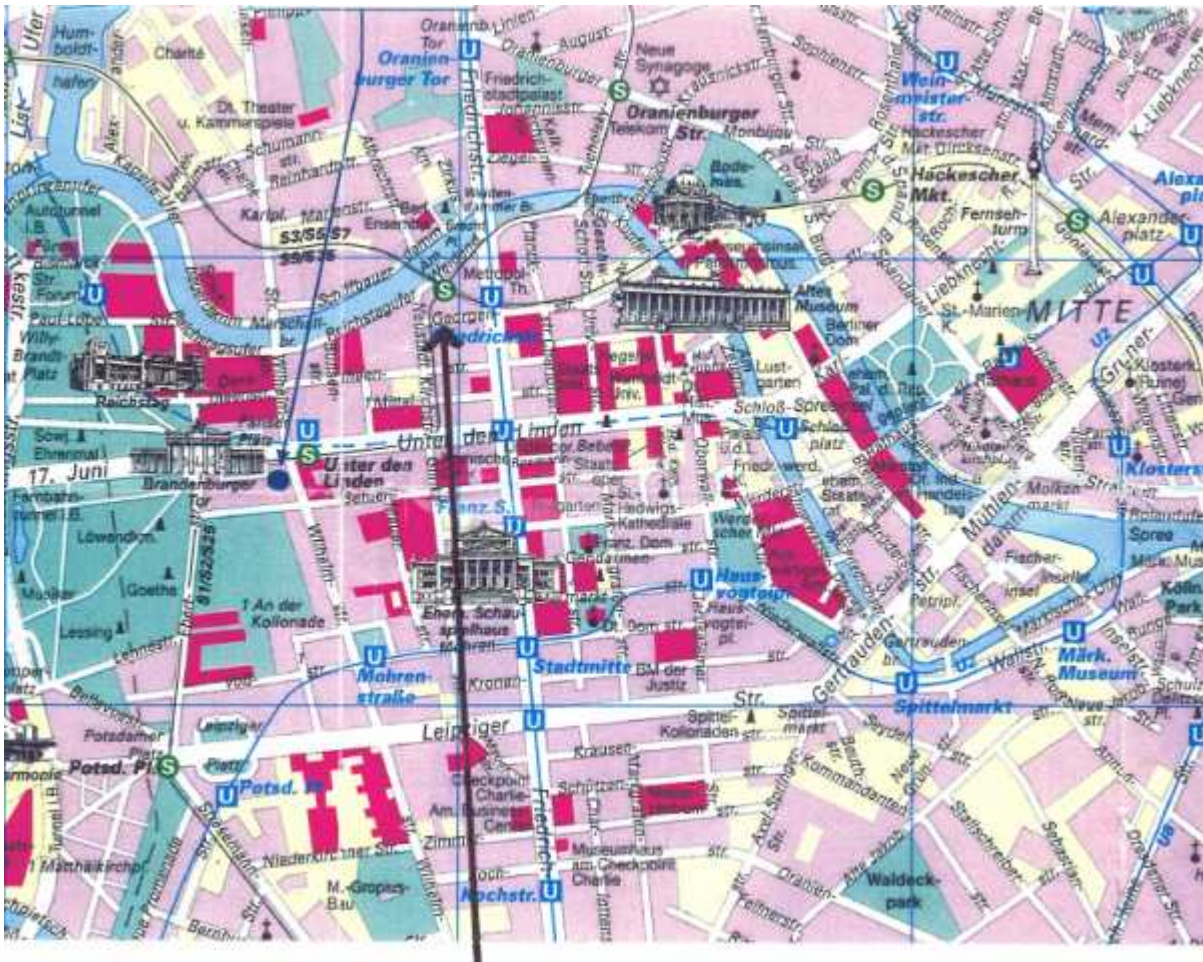

VDGH - Verband der Diagnostica-Industrie e.V.

Mit der Bahn

Bis Berlin-Hauptbahnhof. Mit der S-Bahn (S5 / Strausberg; S9 / Schönefeld; S75 / Wartenberg) eine Station bis "Friedrichstraße" fahren.

Dort den Ausgang "Georgenstraße" benutzen und schräg gegenüber zur Neustädtischen Kirchstraße 8 (an der Ecke ist das Café „Peter“).

Mit dem Flugzeug

Mit dem TXL-Bus bis Marschallbrücke oder mit dem Taxi.